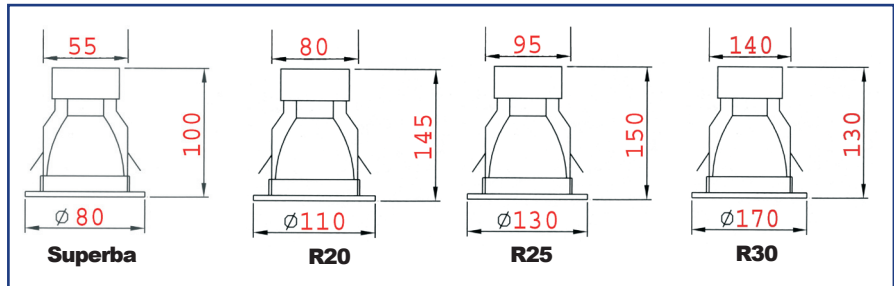

CODIGO

Incandescentes - E27

47-11 SPOT

Colores:
- Dorado
- Blanco
- Negro

47-61 OJO DE BUEY

Colores:
- Blanco
- Negro

Nota: Baffle Opcional