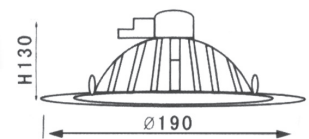

Un mundo de Luz...