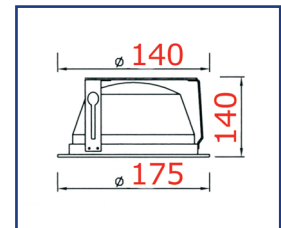

CODIGO

Incandescentes - E27

47-11 SPOT

Colores:
- Dorado
- Blanco
- Negro

47-61 OJO DE BUEY

Colores:
- Blanco
- Negro

Nota: Baffle Opcional

47-81 DE AHORRO DE ENERGIA

Alto rendimiento lumínico, gracias a su pantalla reflectiva, fabricada en aluminio pulido. Equipados con tubos fluorescentes tipo PL (No Incluidos). Aro externo en blanco.

MODELO	TUBO/POSICION	DIAMETRO (Aro Externo)
3018	2PL 9W / Horizontal	200 mm.
3017	1PLC 13W / Horizontal	175 mm.
242*	1PLC 13W / Vertical	124 mm.
PL1	1PL o PLC 13W / Vertical	155 mm.
PL2	2PLC 13W / Horizontal	185 mm.
4092	2PLC 13W / Horizontal	170 mm.
4094	2PLC 18W / Horizontal	225 mm.
4094	2PLC 26W / Horizontal	225 mm.

Voltaje Nominal: 120V

(*) Disponible en Blanco, Negro y Cromo.

242