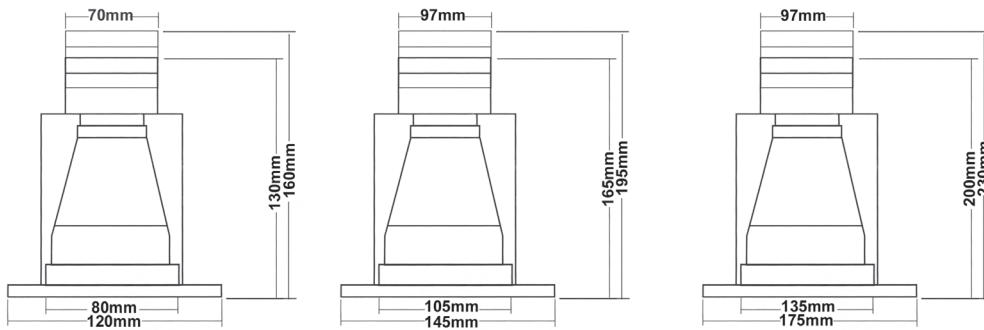

CODIGO

47-83 REFLECTOR PARA EMBUTIR 1003, 1004 Y 1005 "SUNLiTE"

Poseen pantalla aluminizada reflectiva con diseño de avanzada que permite el máximo de luminosidad. Adicionalmente por su profundidad es ideal para la utilización de bombillos ahorradores. Rosca E27. Aro en Blanco, Negro o Cromo de 3", 4" y 5". Altura ajustable.

47-84 Luminarias para Embutir

LUMINARIA RECTANGULAR "INDY"

Ideal para centros comerciales, tiendas, vitrinas, etc, que requieran una máxima difusión de luz y resaltar los colores. Necesita equipo (Balasto, condensador e ignitor), para bombillo Metal Halide en 70W o 150W. Haz dirigible según conveniencia.

LUMINARIA REDONDA "MONZA"

Con las mismas características que la anterior pero con diseño circular. Igualmente posee cubierta de vidrio para filtrar los dañinos rayos Ultra Violeta. Haz dirigible según conveniencia. Disponible en 70W o 150W.

Voltaje: 120 - 220 - 277V