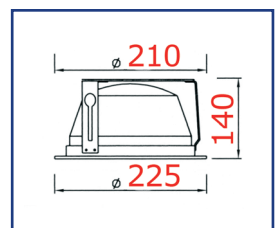

CODIGO

Incandescentes - E27

47-11 SPOT

Colores:
- Dorado
- Blanco
- Negro

47-61 OJO DE BUEY

Colores:
- Blanco
- Negro

Nota: Baffle Opcional

47-81 DE AHORRO DE ENERGIA

Alto rendimiento lumínico, gracias a su pantalla reflectiva, fabricada en aluminio pulido. Equipados con tubos fluorescentes tipo PL (No Incluidos). Aro externo en blanco.

MODELO	TUBO/POSICION	DIAMETRO (Aro Externo)
3018	2PL 9W / Horizontal	200 mm.
3017	1PLC 13W / Horizontal	175 mm.
242*	1PLC 13W / Vertical	124 mm.
PL1	1PL o PLC 13W / Vertical	155 mm.
PL2	2PLC 13W / Horizontal	185 mm.
4092	2PLC 13W / Horizontal	170 mm.
4094	2PLC 18W / Horizontal	225 mm.
4094	2PLC 26W / Horizontal	225 mm.

Voltaje Nominal: 120V

(*) Disponible en Blanco, Negro y Cromo.