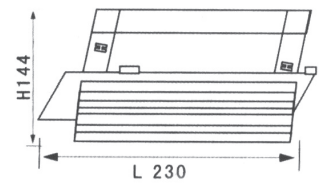

47-84 Luminarias para Embutir

LUMINARIA RECTANGULAR "INDY"

Ideal para centros comerciales, tiendas, vitrinas, etc, que requieran una máxima difusión de luz y resaltar los colores. Necesita equipo (Balasto, condensador e ignitor), para bombillo Metal Halide en 70W o 150W. Haz dirigible según conveniencia.

LUMINARIA REDONDA "MONZA"

Con las mismas características que la anterior pero con diseño circular. Igualmente posee cubierta de vidrio para filtrar los dañinos rayos Ultra Violeta. Haz dirigible según conveniencia. Disponible en 70W o 150W.

Voltaje: 120 - 220 - 277V