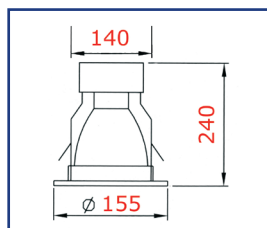

CODIGO

Incandescentes - E27

47-11 SPOT

Colores:
- Dorado
- Blanco
- Negro

47-61 OJO DE BUEY

Colores:
- Blanco
- Negro

Nota: Baffle Opcional

47-81 DE AHORRO DE ENERGIA

Alto rendimiento lumínico, gracias a su pantalla reflectiva, fabricada en aluminio pulido. Equipados con tubos fluorescentes tipo PL (No Incluidos). Aro externo en blanco.

MODELO	TUBO/POSICION	DIAMETRO (Aro Externo)
3018	2PL 9W / Horizontal	200 mm.
3017	1PLC 13W / Horizontal	175 mm.
242*	1PLC 13W / Vertical	124 mm.
PL1	1PL o PLC 13W / Vertical	155 mm.
PL2	2PLC 13W / Horizontal	185 mm.
4092	2PLC 13W / Horizontal	170 mm.
4094	2PLC 18W / Horizontal	225 mm.
4094	2PLC 26W / Horizontal	225 mm.

Voltaje Nominal: 120V

(*) Disponible en Blanco, Negro y Cromo.

PL2