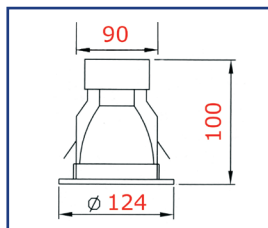

CODIGO

Incandescentes - E27

47-11 SPOT

Colores:
- Dorado
- Blanco
- Negro

47-61 OJO DE BUEY

Colores:
- Blanco
- Negro

Nota: Baffle Opcional

47-81 DE AHORRO DE ENERGIA

Alto rendimiento lumínico, gracias a su pantalla reflectiva, fabricada en aluminio pulido. Equipados con tubos fluorescentes tipo PL (No Incluidos). Aro externo en blanco.

MODELO	TUBO/POSICION	DIAMETRO (Aro Externo)
3018	2PL 9W / Horizontal	200 mm.
3017	1PLC 13W / Horizontal	175 mm.
242*	1PLC 13W / Vertical	124 mm.
PL1	1PL o PLC 13W / Vertical	155 mm.
PL2	2PLC 13W / Horizontal	185 mm.
4092	2PLC 13W / Horizontal	170 mm.
4094	2PLC 18W / Horizontal	225 mm.
4094	2PLC 26W / Horizontal	225 mm.

Voltaje Nominal: 120V

(*) Disponible en Blanco, Negro y Cromo.

PL1