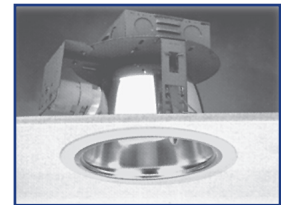

CODIGO

Incandescentes - E27

47-11 SPOT

Colores:
- Dorado
- Blanco
- Negro

47-61 OJO DE BUEY

Colores:
- Blanco
- Negro

Nota: Baffle Opcional

47-81 DE AHORRO DE ENERGIA

Alto rendimiento lumínico, gracias a su pantalla reflectiva, fabricada en aluminio pulido. Equipados con tubos fluorescentes tipo PL (No Incluidos). Aro externo en blanco.

MODELO	TUBO/POSICION	DIAMETRO (Aro Externo)
3018	2PL 9W / Horizontal	200 mm.
3017	1PLC 13W / Horizontal	175 mm.
242*	1PLC 13W / Vertical	124 mm.
PL1	1PL o PLC 13W / Vertical	155 mm.
PL2	2PLC 13W / Horizontal	185 mm.
4092	2PLC 13W / Horizontal	170 mm.
4094	2PLC 18W / Horizontal	225 mm.
4094	2PLC 26W / Horizontal	225 mm.

Voltaje Nominal: 120V

(*) Disponible en Blanco, Negro y Cromo.

3017