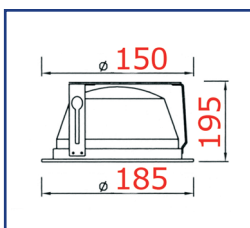

CODIGO

Incandescentes - E27

47-11 SPOT

Colores:
- Dorado
- Blanco
- Negro

47-61 OJO DE BUEY

Colores:
- Blanco
- Negro

Nota: Baffle Opcional

47-81 DE AHORRO DE ENERGIA

Alto rendimiento lumínico, gracias a su pantalla reflectiva, fabricada en aluminio pulido. Equipados con tubos fluorescentes tipo PL (No Incluidos). Aro externo en blanco.

MODELO	TUBO/POSICION	DIAMETRO (Aro Externo)
3018	2PL 9W / Horizontal	200 mm.
3017	1PLC 13W / Horizontal	175 mm.
242*	1PLC 13W / Vertical	124 mm.
PL1	1PL o PLC 13W / Vertical	155 mm.
PL2	2PLC 13W / Horizontal	185 mm.
4092	2PLC 13W / Horizontal	170 mm.
4094	2PLC 18W / Horizontal	225 mm.
4094	2PLC 26W / Horizontal	225 mm.

Voltaje Nominal: 120V

(*) Disponible en Blanco, Negro y Cromo.

4092