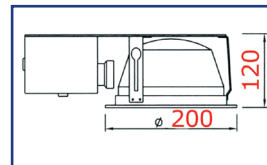

CODIGO

Incandescentes - E27

47-11 SPOT

Colores:
- Dorado
- Blanco
- Negro

47-61 OJO DE BUEY

Colores:
- Blanco
- Negro

Nota: Baffle Opcional

47-81 DE AHORRO DE ENERGIA

Alto rendimiento lumínico, gracias a su pantalla reflectiva, fabricada en aluminio pulido. Equipados con tubos fluorescentes tipo PL (No Incluidos). Aro externo en blanco.

MODELO	TUBO/POSICION	DIAMETRO (Aro Externo)
3018	2PL 9W / Horizontal	200 mm.
3017	1PLC 13W / Horizontal	175 mm.
242*	1PLC 13W / Vertical	124 mm.
PL1	1PL o PLC 13W / Vertical	155 mm.
PL2	2PLC 13W / Horizontal	185 mm.
4092	2PLC 13W / Horizontal	170 mm.
4094	2PLC 18W / Horizontal	225 mm.
4094	2PLC 26W / Horizontal	225 mm.

Voltaje Nominal: 120V

(*) Disponible en Blanco, Negro y Cromo.

3017