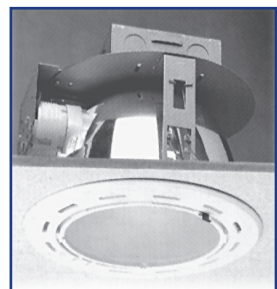

4094

**CODIGO**

**47-83 REFLECTOR PARA EMBUTIR 1003, 1004 Y 1005 "SUNLiTE"**

Poseen pantalla aluminizada reflectiva con diseño de avanzada que permite el máximo de luminosidad. Adicionalmente por su profundidad es ideal para la utilización de bombillos ahorradores. Rosca E27. Aro en Blanco, Negro o Cromo de 3", 4" y 5". Altura ajustable.