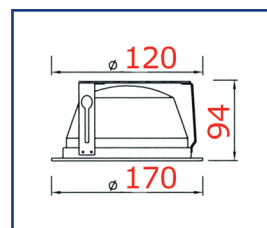

CODIGO

Incandescentes - E27

47-11 SPOT

Colores:
- Dorado
- Blanco
- Negro

47-61 OJO DE BUEY

Colores:
- Blanco
- Negro

Nota: Baffle Opcional

47-81 DE AHORRO DE ENERGIA

Alto rendimiento lumínico, gracias a su pantalla reflectiva, fabricada en aluminio pulido. Equipados con tubos fluorescentes tipo PL (No Incluidos). Aro externo en blanco.

MODELO	TUBO/POSICION	DIAMETRO (Aro Externo)
3018	2PL 9W / Horizontal	200 mm.
3017	1PLC 13W / Horizontal	175 mm.
242*	1PLC 13W / Vertical	124 mm.
PL1	1PL o PLC 13W / Vertical	155 mm.
PL2	2PLC 13W / Horizontal	185 mm.
4092	2PLC 13W / Horizontal	170 mm.
4094	2PLC 18W / Horizontal	225 mm.
4094	2PLC 26W / Horizontal	225 mm.

Voltaje Nominal: 120V

(*) Disponible en Blanco, Negro y Cromo.

4094