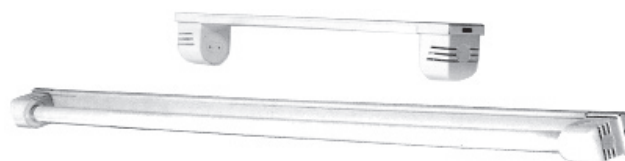

LAMPARAS PARA GABINETE/PARED T4

MODELO	TIPO
UC8B	8W - Largo: 40 cm
UC20B	20W - Largo: 60 cm
UC30B	30W - Largo: 80 cm

LAMPARAS ANGULARES

Disponibles en 4 tamaños. Color Blanco con cuerpo plástico y pantalla acrílica (Balásto Electrónico)

MODELO	TIPO
AN-15	15W - Largo: 42 cm Ancho: 7 cm
AN-17	17W - Largo: 67 cm Ancho: 7 cm
AN-30	30W - Largo: 98 cm Ancho: 7 cm
AN-32	32W - Largo: 1,28 mts Ancho: 7 cm

LAMPARAS "ULTRA"

Disponibles en 4 tamaños. Color Blanco con cuerpo plástico y pantalla acrílica (Balásto Electrónico)

MODELO	TIPO
UP-117	17W - Largo: 64 cm Ancho: 10,5 cm
UP-217	2x17W - Largo: 65,2 cm Ancho: 15 cm
UP-132	32W - Largo: 1,25 mts Ancho: 10,5 cm
UP-232	2x32W - Largo: 1,26 mts Ancho: 15 cm

LAMPARA "PRUEBA BILLETES"