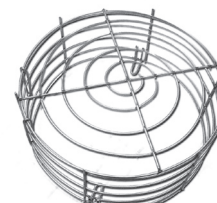

41-25 PLATINA ROSCADA PARA NIPLE

Tuerca para Niple

41-27 ACRILICOS

- Lámina Punta Diamante: Disponible en 2x4, 1x4 y 2x2 pies.
- Lámina Rejilla Cuadriculada: Disponible en 2x4 pies.
- Lámina para lámparas "Atlas" rayado: Disponible en 2x20, 2x40, 4x20 y 4x40.
- Cabezales Laterales para lámparas "Atlas": De 2 y 4 tubos.

41-27

41-30 REJILLA PROTECTORA PARA LAMPARAS DE 22W Y 32W

REJILLA PROTECTORA PARA REFLECTOR PAR 38 Y LAMPARA DE EMERGENCIA

41-31 PLAFON CIRCULAR LECHE

Para lámparas circulares de 22 y 32 Watts.

41-31

41-30